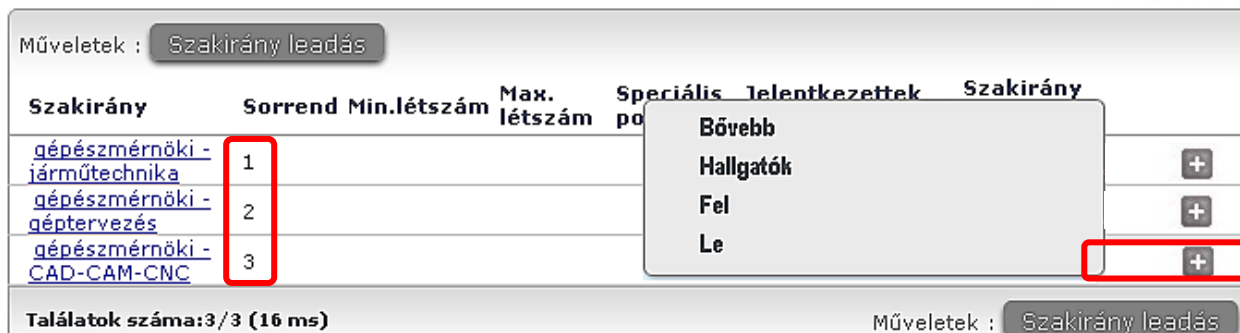

Felvett szakirányok